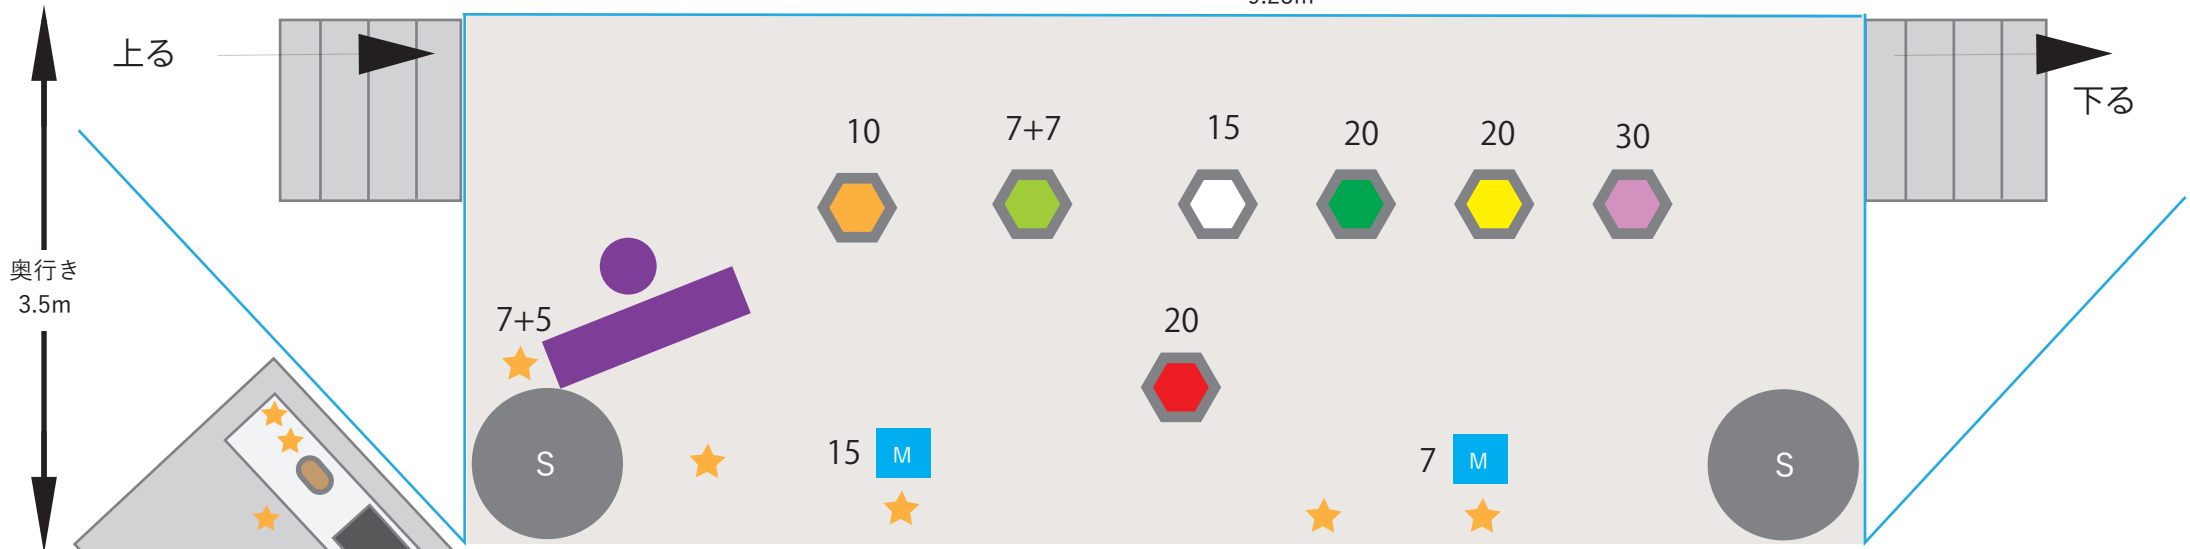

SoulWings Stage Setting (2019/03/17 MarineTown in Ito City)

▲ 東 海側

9.23m

[MT 備品 (グレー着色)]

- ・テント
- ・長机
- ・ミキサー (YAMAHA EMX5)
- ・ワイヤレスマイク SHURE 2本 (予備)
- ・メインスピーカー

[SW 持込機材]

- ・ソロマイク (後藤 dir.) + マイクスタンド (A 借用) (ステージ中央)
- ・エレピ YAMAHA P120  
AUX OUT フォン L, R  
電源 (26W)
- ・モニター CP10MP 2本
- ・CD プレイヤ

[クワイア用マイク]

- ・横1列で6本
- ダイナミックマイク 6本 + マイクスタンド 6セット  
マイク1 + スタンド1 (Misuzu 借用)

▼ 西 客席・建物側