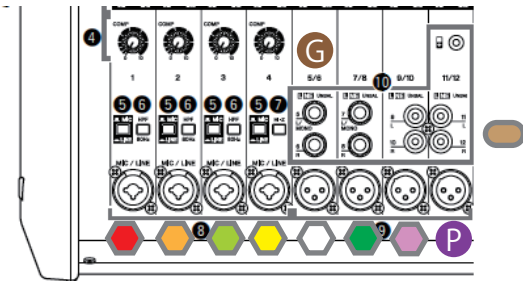

SoulWings Stage Setting (2019/03/17 MarineTown in Ito City)

▲ 東 海側

9.23m

[MT 備品 (グレー着色)]

- ・テント
- ・長机
- ・ミキサー (YAMAHA EMX5)
- ・ワイヤレスマイク SHURE 2本 (予備)
- ・メインスピーカー

[SW 持込機材]

- ・ソロマイク (後藤 dir.) + マイクスタンド (A 借用) (ステージ中央)
- ・エレピ YAMAHA P120  
AUX OUT フォン L, R  
電源 (26W)
- ・モニター CP10MP 2本
- ・CD プレイヤ

[クワイア用マイク]

- ・横1列で6本
- ダイナミックマイク 6本 + マイクスタンド 6セット  
マイク1 + スタンド1 (Misuzu 借用)

▼ 西 客席・建物側